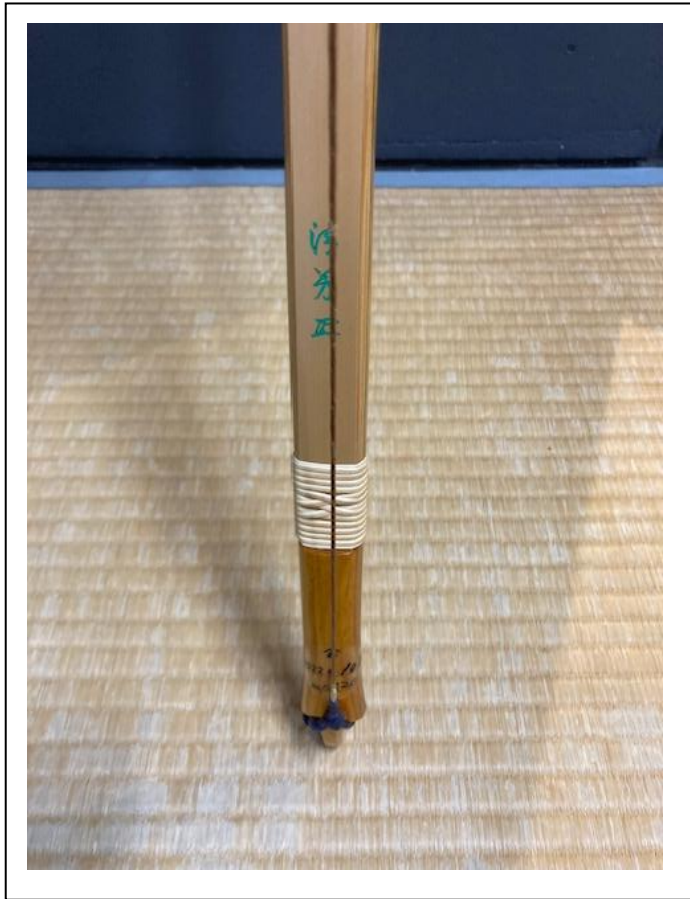

## R7.1.26 都支部対抗大会での弓の取違い発生

この清芳が東京武道館3F 遠的場に1張残っていました。

また、雅澄の並寸で握り皮が黒地に白のトンボ柄の弓を誤ってほかの方に持ち帰られた方がいます。

この清芳の持ち主が雅澄を持ち帰った可能性が高いと思われますので、この清芳にお心当たりのある方は東京武道館まで電話連絡(03-5697-2111 管理・サービス担当まで)をお願いいたします。

本日、清芳を持参された方は、必ずご自分の弓か確認をお願いいたします。